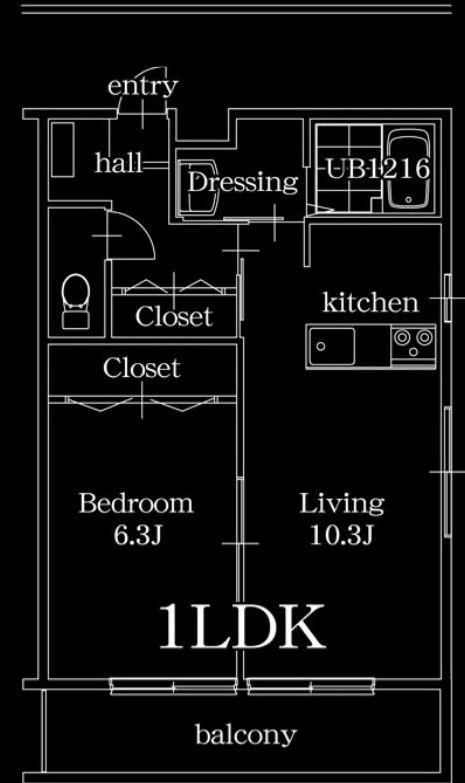

低家賃・高品質賃貸アパート ISLAND 新開

全景

室内

シャッター付窓

シューズボックス

浴室リモコン

リビング

洗面台

サッシ二重鍵

浴室換気乾燥機

物干し台

24H換気機能

1LDK

40.05 m²

1LDK	1LDK	
202	201	共益費 1,500
45,000	45,000	駐車場無料
102	101	2台目 2,000
44,000	44,000	敷金礼金は要お問い合わせ

現在の家賃はお問い合わせください。

- 設 備 / エアコン・ウォシュレット暖房便座・シャンプードレッサー・ケーブルテレビ対応・24時間換気機能
追い炊き機能・浴室換気乾燥機・BS/CS対応・シャッター付・室内洗濯機置場・シューズボックス

- 名 称 / あいランド新開 ● 所在地 / 宮崎県日南市南郷町中村乙7101番地333
- 総戸数 / 1LDK=4戸 ● 占有面積 / 40.04m² ● 構造規模 / 木造2階建て ● 駐車場 / 8台
- 家主代理 / 株式会社ナカシマデザイン TEL0987-22-5135