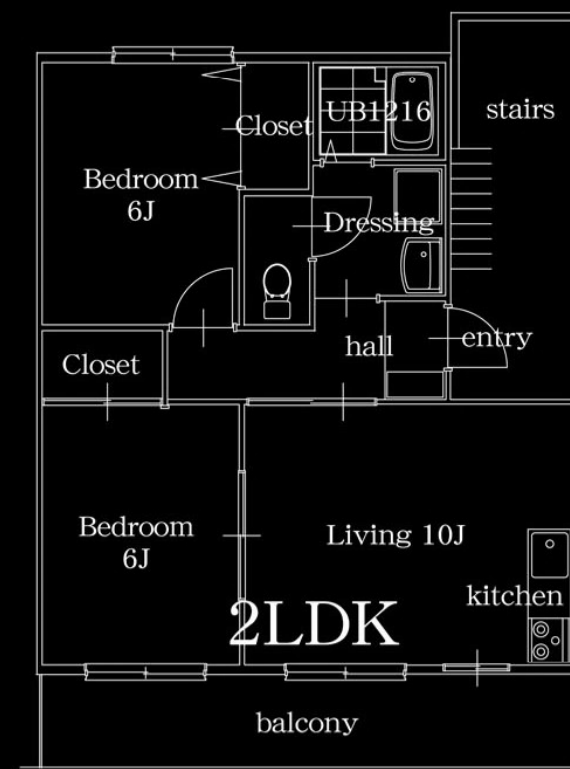

国道側

共益費 1,500
 区費 500
 駐車場無料
 敷金礼金は要問合せ

現在の家賃はお問い合わせください。

1Gbps高速インターネット無料(Wi-Fi)・エアコン・システムキッチン・浴室蛇口サーモスタット
 ・ウォシュレット付暖房便座・シャンプードレッサー・ケーブルテレビ対応・光ファイバー対応
 BS/CS対応・シューズボックス・屋内洗濯機置場・モニターホン・自転車置場

- 名称/上平野式番館 ●所在地/宮崎県日南市上平野1丁目7番地3
- 総戸数/2LDK(51.91m²) 計12戸
- 構造規模/重量鉄骨造3階建 ●駐車場/1台無料/2台目要相談
- 家主代理/株式会社ナカシマデザイン TEL0987-22-5135